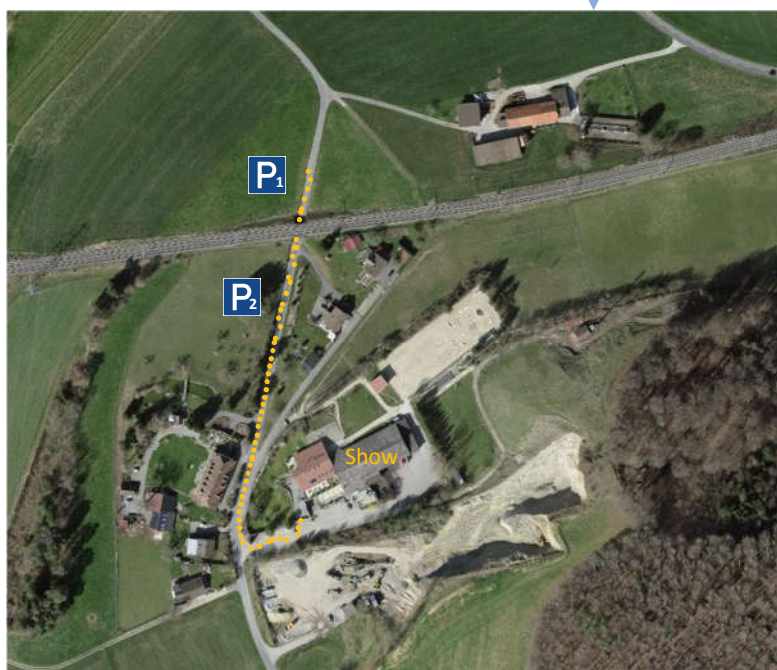

Anfahrt und Lageplan Festgelände / Accès et plan du site de la fête

Anfahrt / Plan d'accès

Die Anfahrt läuft über die Autobahn A12 bis Ausfahrt Düdingen. Danach allgemeine Richtung Schmitten bis zur Kreuzung Steinlera, wo die Parkplätze signalisiert sind.

L'accès se fait par l'autoroute A12 jusqu'à la sortie Düdingen. Ensuite, direction générale Schmitten jusqu'au carrefour Steinlera, où les places de parc sont signalées.

Pferdeshow / Spectacle Équestre
Steinlera, Düdingen

Festgelände / Terrain de fête