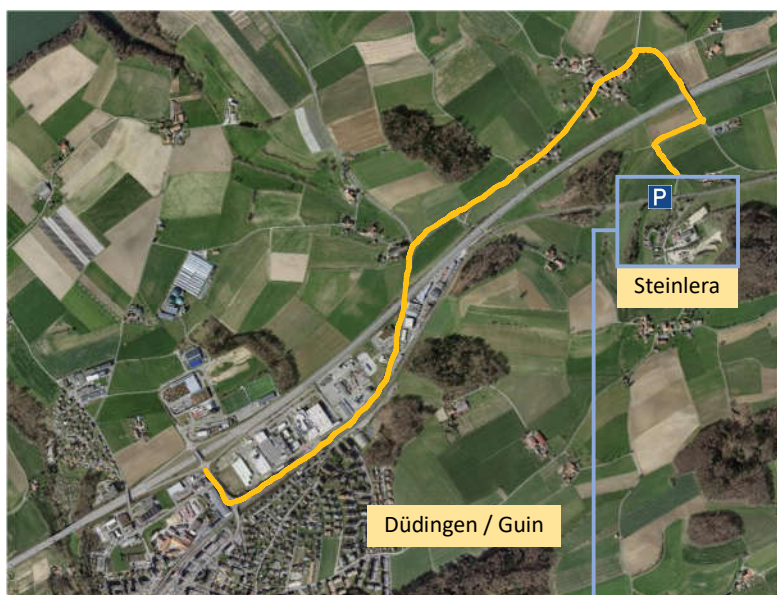

Anfahrt und Lageplan Festgelände / Accès et plan du site de la fête

Anfahrt / Plan d'accès

Die Anfahrt läuft über die Autobahn A12 bis Ausfahrt Düdingen. Danach allgemeine Richtung Schmitten bis zur Kreuzung Steinlera, wo die Parkplätze signalisiert sind.

L'accès se fait par l'autoroute A12 jusqu'à la sortie Düdingen. Ensuite, direction générale Schmitten jusqu'au carrefour Steinlera, où les places de parc sont signalées.

Pferdeshow / Spectacle Équestre
Steinlera, Düdingen

Festgelände / Terrain de fête